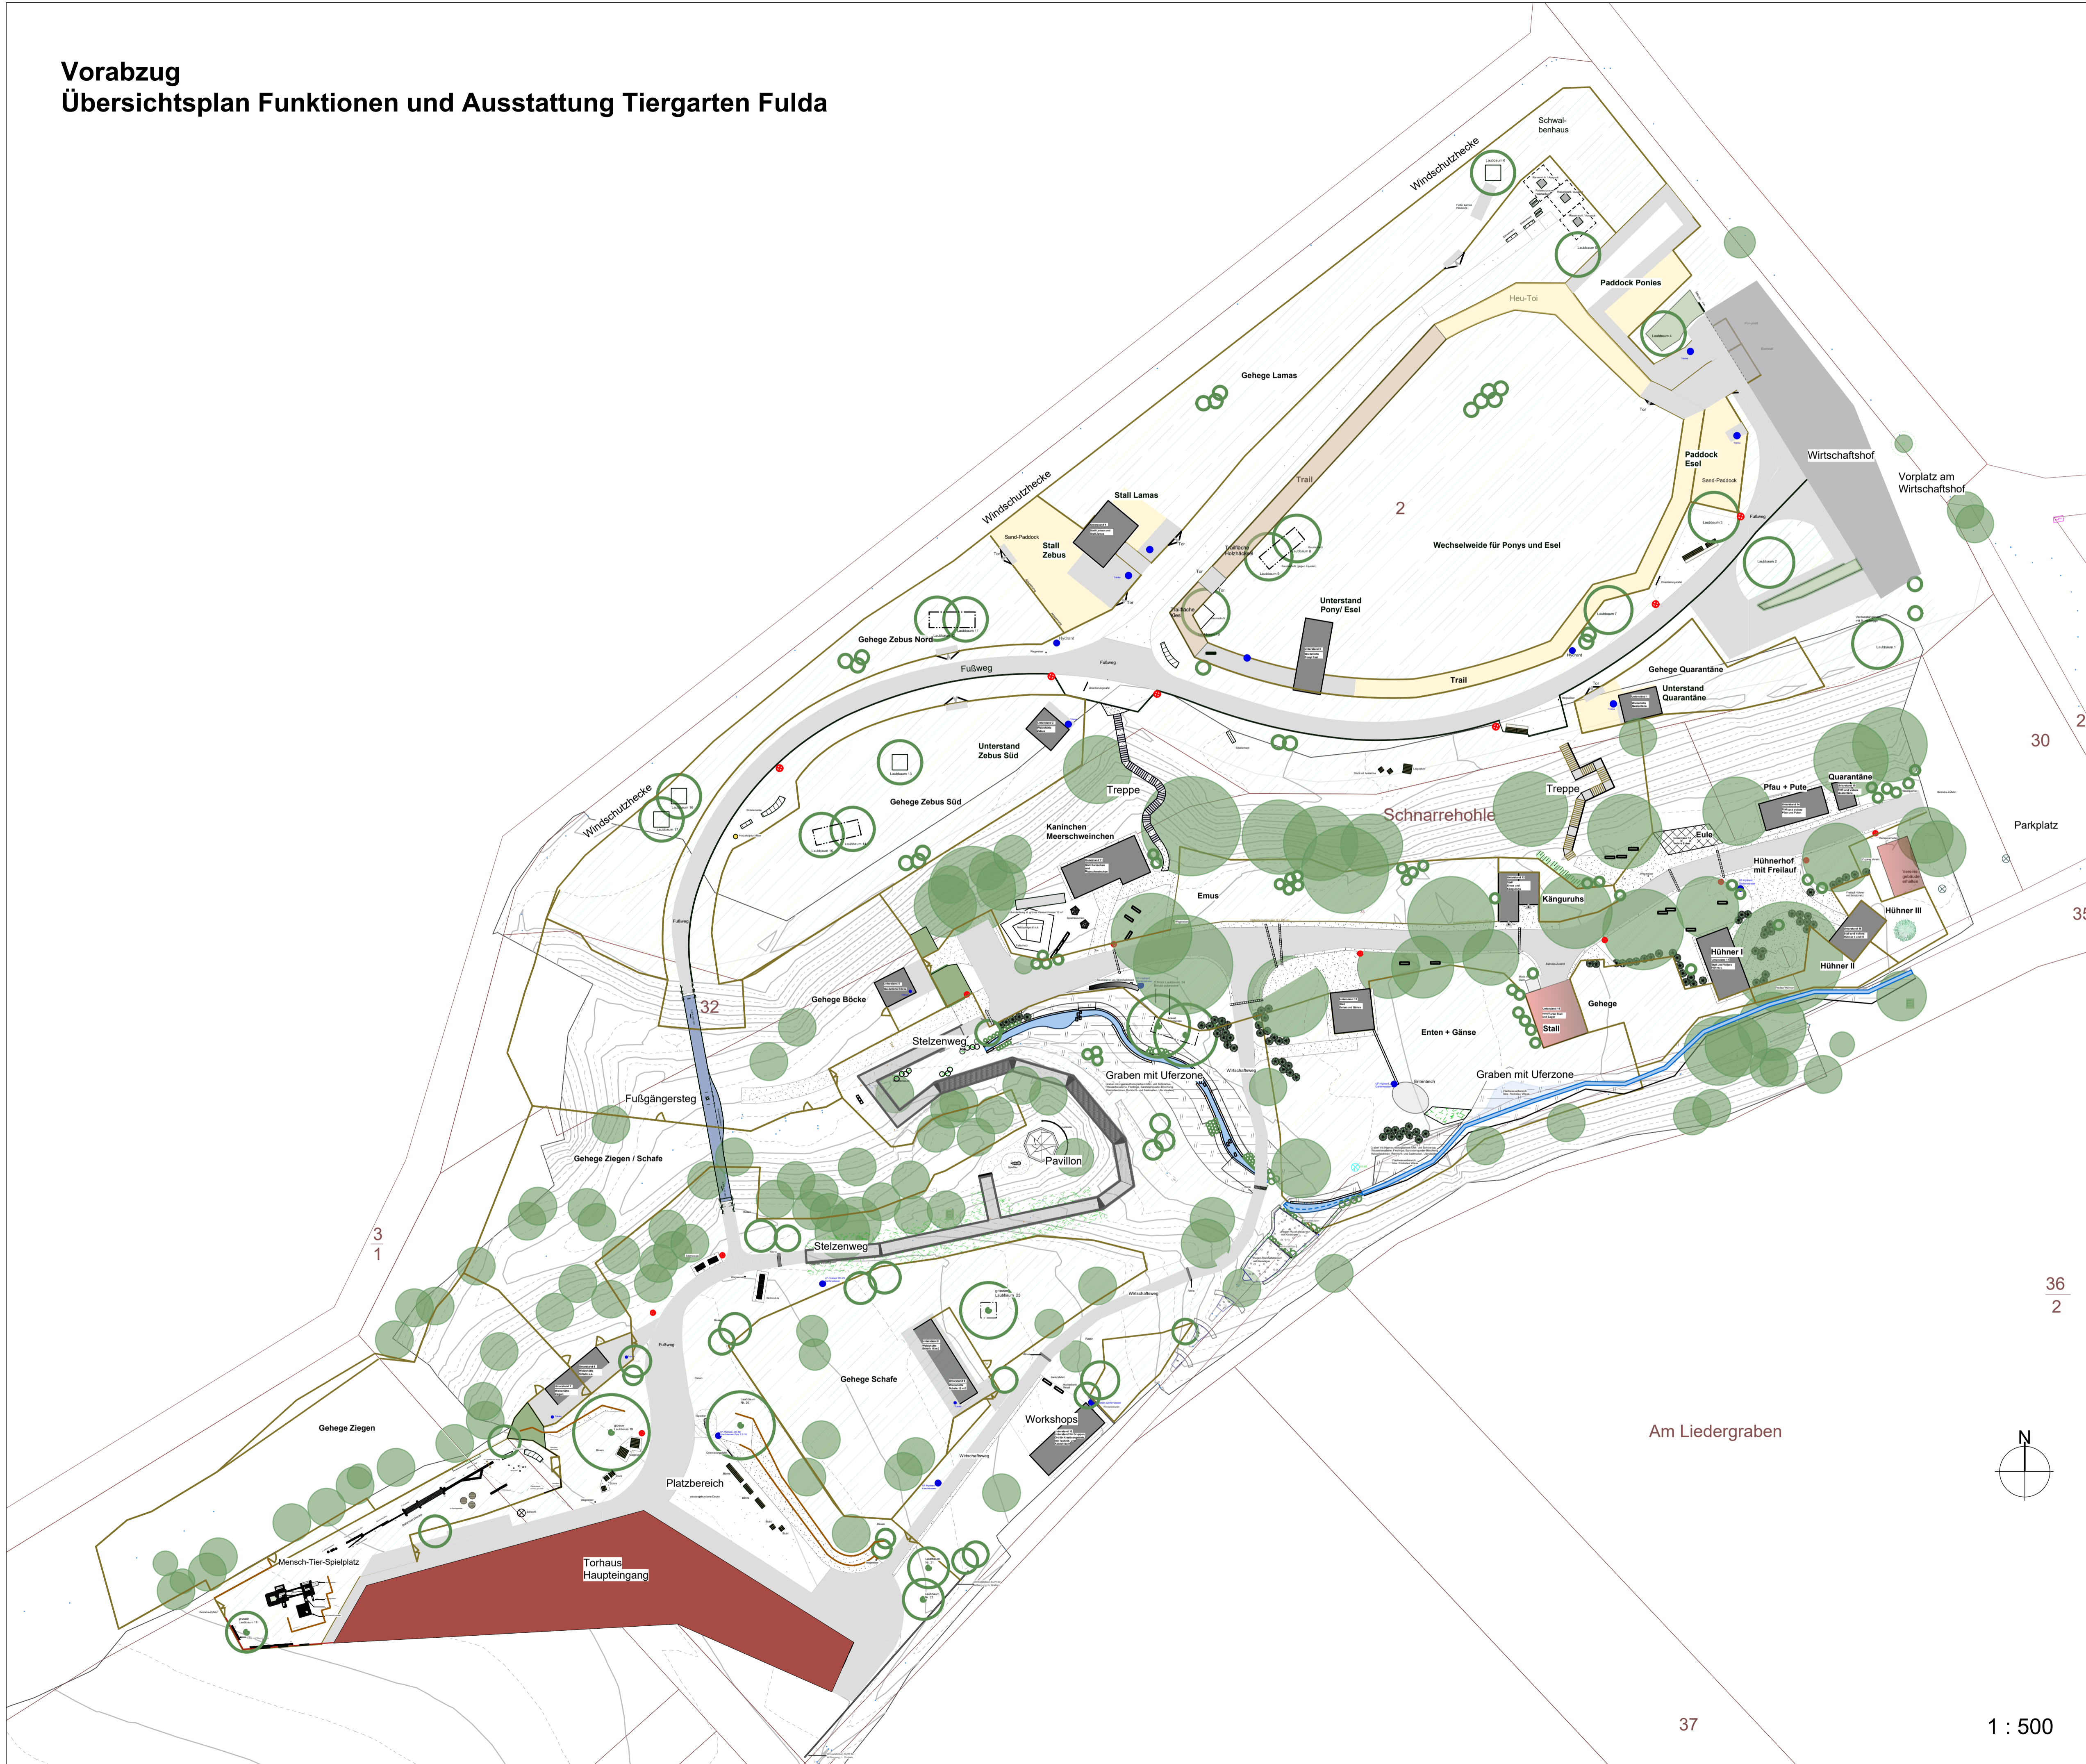

Vorabzug Übersichtsplan Funktionen und Ausstattung Tiergarten Fulda

Legende

- Wichtige Bestandsgehölze
- Katasterplan mit Flurstücken und Höhenlinien
- Gebäudebestand

Bauliche Anlagen

- Gebäude Wirtschaftshof mit Ställen, Technikraum
- Torhaus
- Unterstände mit Strom- und Wasseranschluss
- Volieren
- Tiergehege mit Tränken
- Gehegeeinfriedung und Zäune incl. Toren
- Pavillon

Wege und dazugehörige Einrichtungen

- Fußgängersteg, Stahlkonstruktion mit Absturzsicherung
- Treppenkonstruktionen aus Stahl
- Wegeflächen mit Pflasterbelag
- Wege- und Platzflächen mit wassergebundener Decke
- Wege- und Platzflächen mit Schotterrassen
- Wegebeleuchtung Pollerleuchten
- Paddockflächen für Tiergehege, div. Materialien

Tiergarten Fulda

Freiflächenplan mit baulichen Anlagen, Tiergehegen, Wegen, Mobiliar, sonstiger Ausstattung und Pflanzen

Maßstab 1: 500
Stand 18.11.2021
DIN A1
Bearbeiter: Y. Winter

Almut Teichmann
Vor der Gasse 16
36208 Wildeck
06626/ 91 54 61
Fax. 06626/ 91 57 52
Kontakt@planungsbuero-teichmann.de

2

31

Mensch-Tier-Spielplatz

Torhaus Haupteingang

Platzbereich

Gehege Schafe

Gehege Ziegen / Schafe

Fußgängersteg